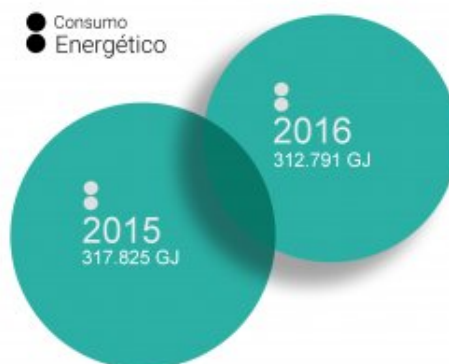

Ambiente

Indicadores património ambiental

Indicadores sustentabilidade ambiental

RODOVIA

FERROVIA

Source URL (modified on 2017-12-05 16:14): <http://estradasdeportugal.pt/sustentabilidade-0>